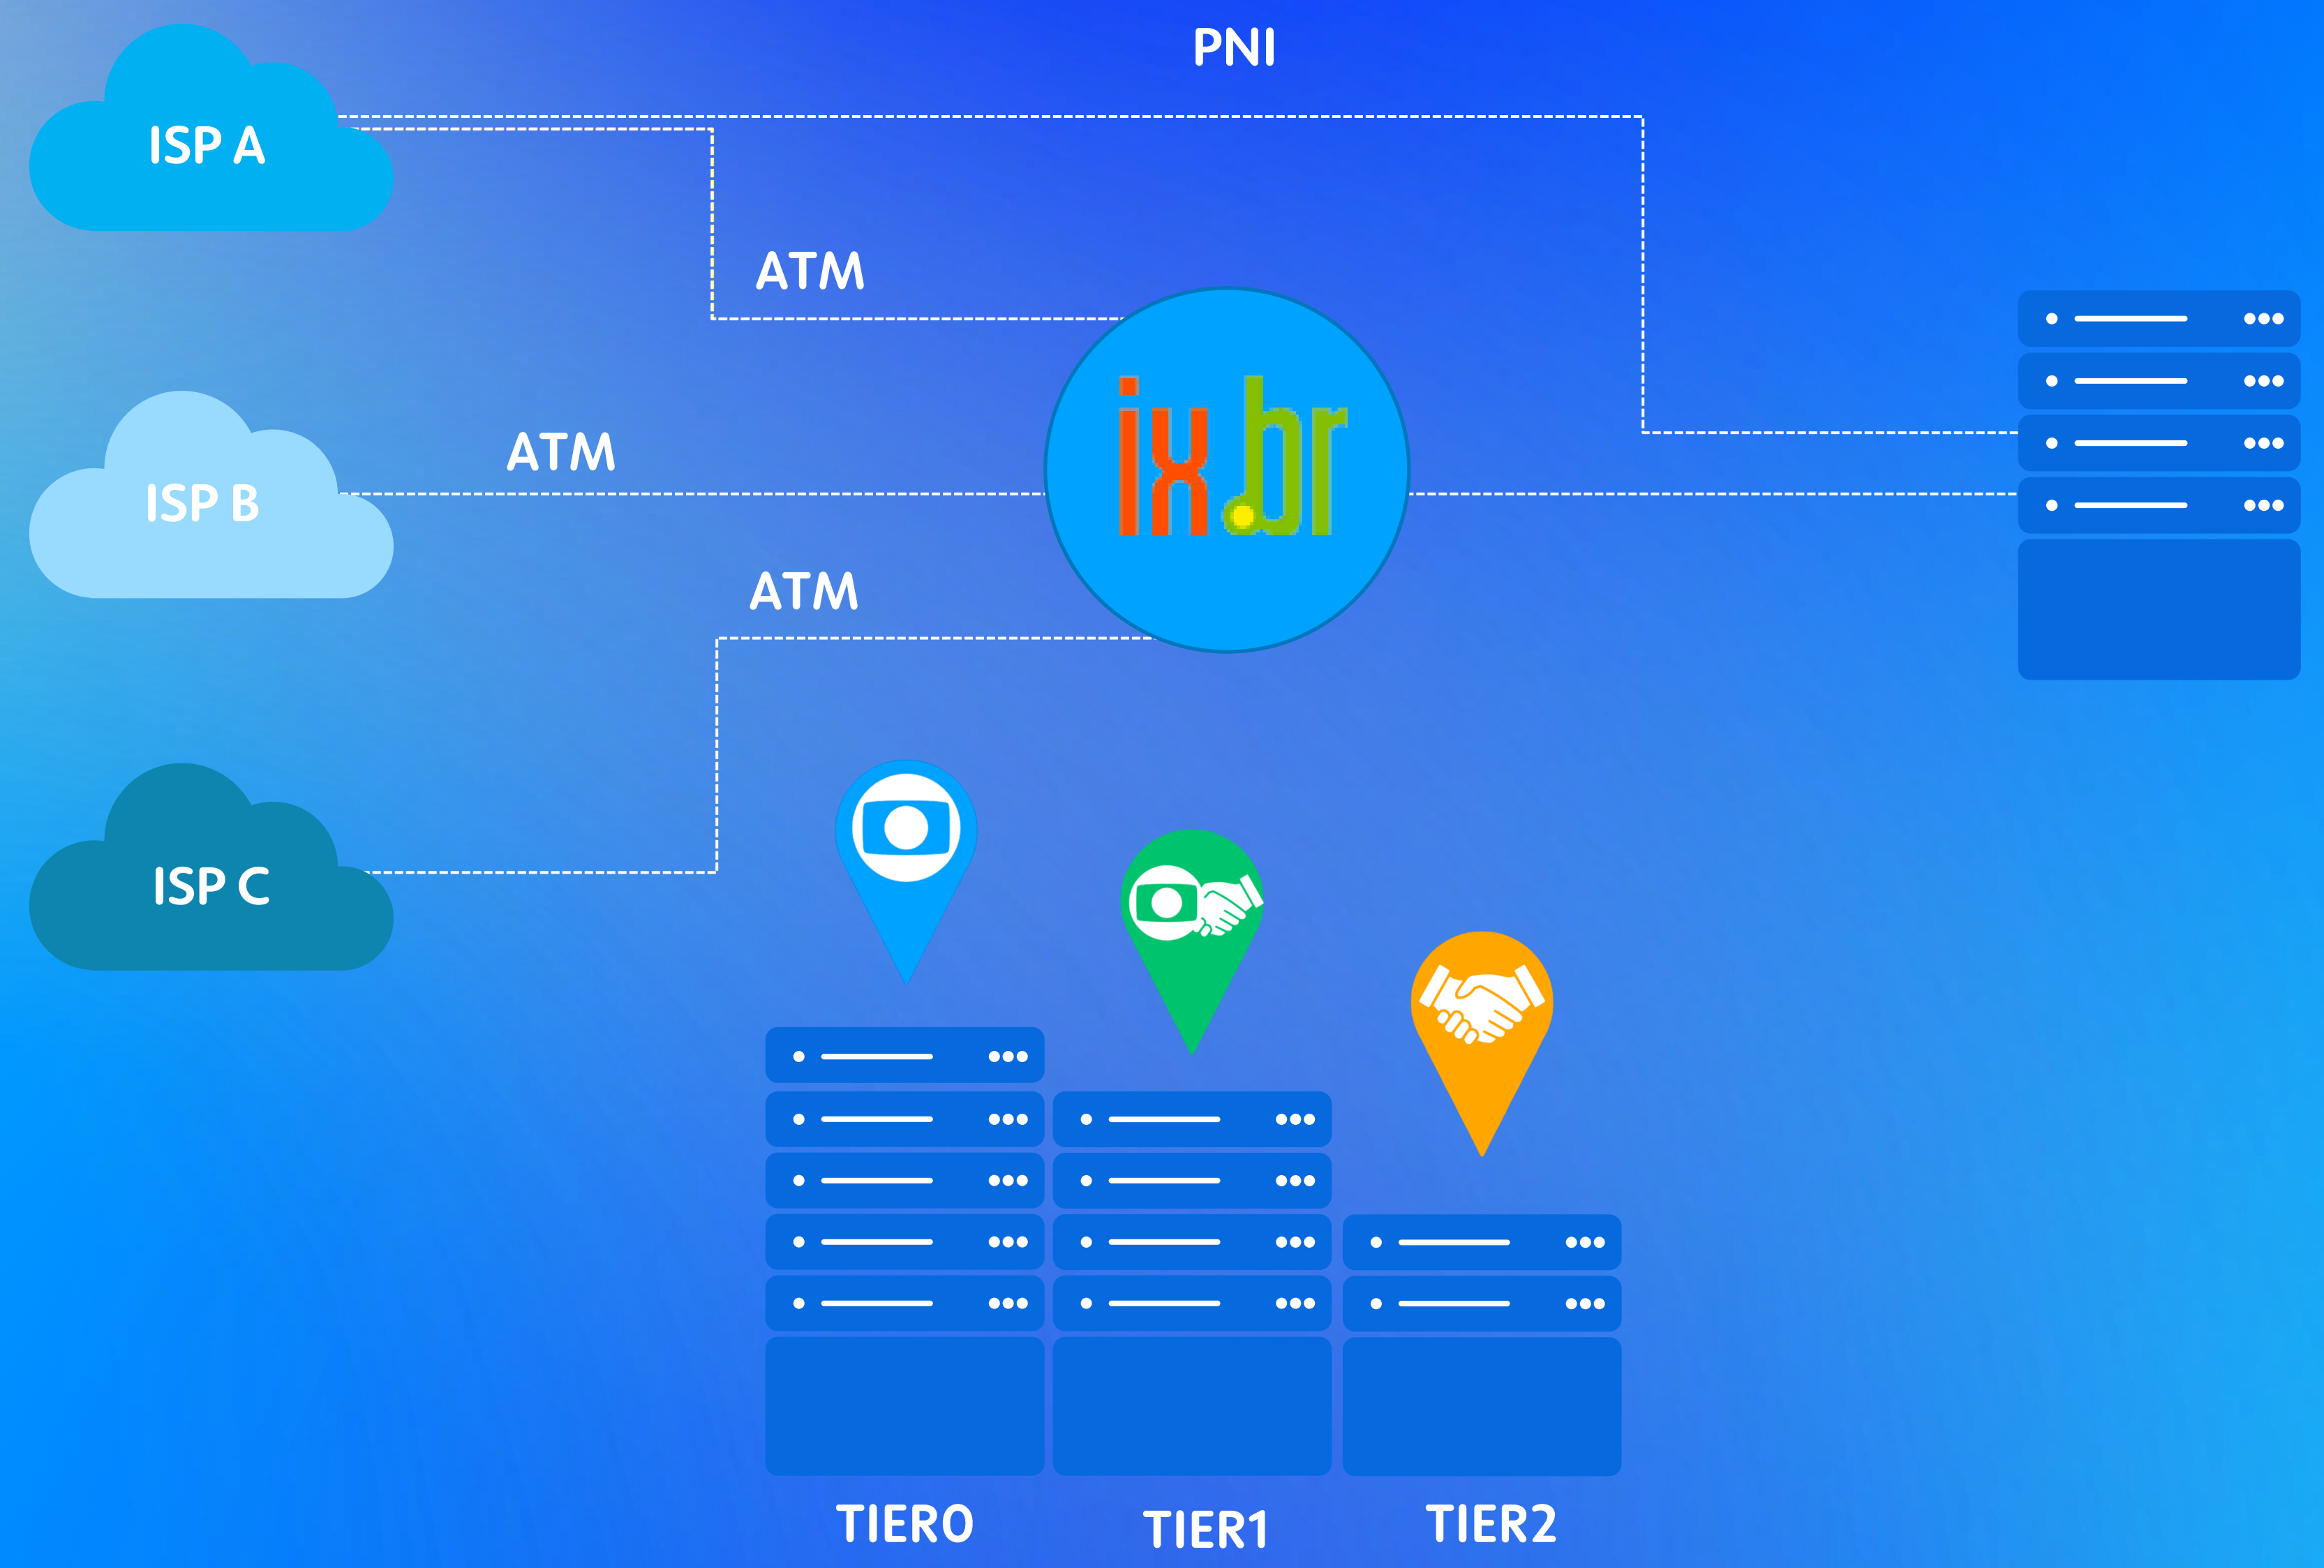

globo.com

g1

ge

sportv

Com quatro canais ao vivo no linear e mais de 40 sinais extras no Globoplay, o assinante terá todos os eventos transmitidos ao vivo para não perder nada do que acontece nos Jogos Olímpicos Paris 2024.

00:00

06:00

12:00

18:00

24:00

09:00 às 18:30 (Horário de Brasília)

24/07/2024 a 11/08/2024

4K HDR

A qualidade do sinal ao vivo de streaming será 6X maior do que normalmente temos para demais produtos

#tamoJuntoPeloPeering

_globo cache appliance (GCA) XL

Maior aderência a realidade de tráfego de cada localidade!

Com o nosso GCA XL, acreditamos que:

- vamos atender grandes operadoras, em localidades de alto consumo
- aumento de capacidade ocupando menos espaço físico

Belo Horizonte

IX.br - 80GigE
200.219.139.172
200.219.139.173